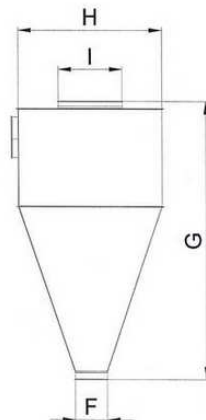

PRE-NETTOYEURS DE GRAINS

Pour des débits de 20 à 60T/h

Cyclone

Pré-nettoyeur

Répartiteur

Régulation d'aspiration

Dim en mm	GR 20 max 20 T/h	GR 30 max 30 T/h	GR 40 max 40 T/h	GR 60 max 60 T/h
A	780	940	1100	1100
B	1420	1580	1960	2010
C	Ø 640	Ø 740	Ø 960	Ø 960
D	Ø 150	Ø 150	Ø 200	Ø 200
E	Ø 150	Ø 200	Ø 250	Ø 250
F	1180	1280	1800	1800
G	Ø 300	Ø 400	Ø 400	Ø 400
H	Ø 650	Ø 850	Ø 950	Ø 950

Idem type COMBI incluant en plus un système
de tri petits grains sur la vis

Roulettes mobiles avec frein

Dim en mm	10 -15 T/h	15-23 T/h	30 -40 T/h	40-60 T/h
A	600	600	665	
B	3700	3800	4150	
C	150	200	200	
D	150	150	200	
E	1540	1380	1540	
F	3000	3100	3480	
G	1120	1120	1100	