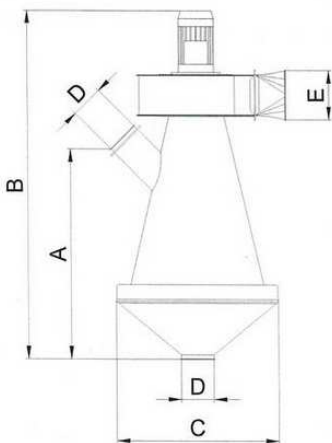

PRE-NETTOYEURS DE GRAINS

Pour des débits de 20 à 60T/h

Cyclone

Pré-nettoyeur

Répartiteur

Régulation d'aspiration

Dim en mm	GR 20 max 20 T/h	GR 30 max 30 T/h	GR 40 max 40 T/h	GR 60 max 60 T/h
A	780	940	1100	1100
B	1420	1580	1960	2010
C	Ø 640	Ø 740	Ø 960	Ø 960
D	Ø 150	Ø 150	Ø 200	Ø 200
E	Ø 150	Ø 200	Ø 250	Ø 250
F	1180	1280	1800	1800
G	Ø 300	Ø 400	Ø 400	Ø 400
H	Ø 650	Ø 850	Ø 950	Ø 950

Idem type COMBI incluant en plus un système
de tri petits grains sur la vis

Roulettes mobiles avec frein

Dim en mm	10 -15 T/h	15-23 T/h	30 -40 T/h	40-60 T/h
A	600	600	665	
B	3700	3800	4150	
C	150	200	200	
D	150	150	200	
E	1540	1380	1540	
F	3000	3100	3480	
G	1120	1120	1100	