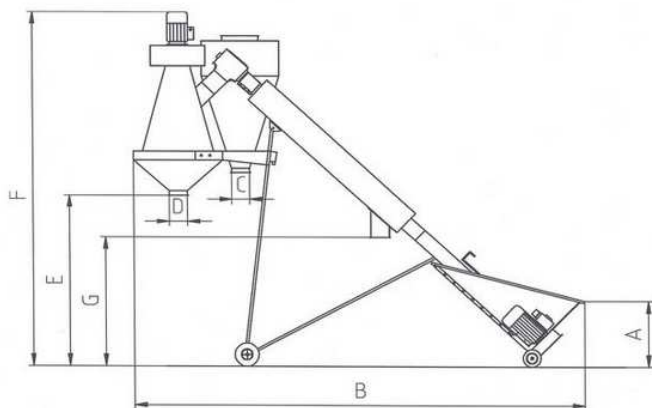

Idem type COMBI incluant en plus un système
de tri petits grains sur la vis

Roulettes mobiles avec frein

Dim en mm	10 -15 T/h	15-23 T/h	30 -40 T/h	40-60 T/h
A	600	600	665	
B	3700	3800	4150	
C	150	200	200	
D	150	150	200	
E	1540	1380	1540	
F	3000	3100	3480	
G	1120	1120	1100	