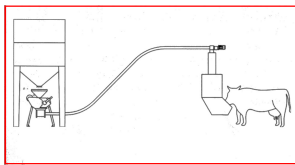

Nombreux accessoires additionnels possibles : toit conique, trappe de visite, tube de ventilation, regard, système de pesage, etc

**CES BOISSEaux SONT LA SOLUTION ENTIEREMENT MODULABLE
POUR STOCKER SOUS UN BÂTIMENT VOS MATIERES PREMIERES, OU PRODUITS FINIS**

Dimensions
de 1000x1000 mm à
3000x3000 mm,
hauteur rehausses
400 ou 900 mm

Cône
à 40°, à 50°, à 60°,
selon nature des produits
à stocker

En Option : Tube de venti-
lation diam. 250mm avec
perforations de 2mm pour
ventiler les récoltes

Parois verticales
renforcées par un pliage
type « pointe de diamant »

Porte de visite et regard
En Option

Hauteur des pieds selon
hauteur sous trappe
nécessaire

Trappe de 150x150,
200x200 ou 350x350

Sections (largeurs et profondeurs) en mm :