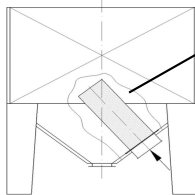

Ils peuvent être carrés ou rectangulaires selon l'emplacement disponible.

L'épaisseur des tôles selon les sections est de 1.5mm à 3mm, ce qui rend la structure du boisseau très résistante.

Des tirants intérieurs maintiennent un équilibrage parfait.

L'épaisseur des pieds selon hauteurs et dimensions est de 3 et 4mm.

La nature des produits stockés détermine l'inclinaison du cône :

- 40° Grains
- 50° Granulés
- 60° Tourteaux

Simple à monter - Résistants - Rehaussables pour s'adapter à votre utilisation !!

Dimensions
de 1000x1000 mm à
3000x3000 mm,
hauteur rehausses
400 ou 900 mm

Cône
à 40°, à 50°, à 60°,
selon nature des produits
à stocker

En Option : Tube de venti-
lation diam. 250mm avec
perforations de 2mm pour
ventiler les récoltes

Parois verticales
renforcées par un pliage
type « pointe de diamant »

Porte de visite et regard
En Option

Hauteur des pieds selon
hauteur sous trappe
nécessaire

Trappe de 150x150,
200x200 ou 350x350

Sections (largeurs et profondeurs) en mm :